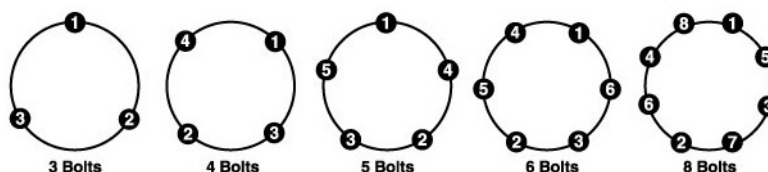

When using a Rilsan/Sheraplex protected type joint set, you will no longer need to protect the joint set by using denso tape or similar.

NP16 bolt sizes

Dia	No of bolts	Ductile/Ductile	Ductile/Steel	Steel/Steel	Ductile/PE		Spanner size
		size & length	size & length	size & length	size & length	size & length	
					SDR17.6	SDR11	
50mm	4	M16 x 65	M16 x 70	M16 x 70	M16 x 90		24
80mm	8	M16 x 65	M16 x 70	M16 x 70	M16 x 90		24
100mm	8	M16 x 65	M16 x 70	M16 x 70	M16 x 90		24
150mm	8	M20 x 70	M20 x 80	M20 x 80	M20 x 90		30
200mm	12	M20 x 70	M20 x 80	M20 x 80	M20 x 90		30
250mm	12	M24 x 85	M24 x 110	M24 x 110	M24 x 110		36
300mm	12	M24 x 85	M24 x 110	M24 x 110	M24 x 110	M24 x 120	36
350mm	16	M24 x 85	M24 x 110	M24 x 110	M24 x 110	M24 x 120	36
400mm	16	M27 x 100	M27 x 110	M27 x 120	M27 x 130	M27 x 150	41
450mm	20	M27 x 100	M27 x 110	M27 x 120	M27 x 150	M27 x 160	41
500mm	20	M30 x 110	M30 x 120	M30 x 140	M30 x 160	M30 x 180	46
600mm	20	M33 x 120	M33 x 140	M33 x 150	M33 x 180	M33 x 190	50
700mm	24	M33 x 130	M33 x 150	M33 x 170	M33 x 200		50
800mm	24	M36 x 140	M36 x 170	M36 x 190	M36 x 210		55
900mm	28	M36 x 140	M36 x 170	M36 x 200	M36 x 230		55
1000mm	28	M39 x 160	M39 x 190	M39 x 230	M39 x 280		60
1100mm	32	M39 x 160	M39 x 190	M39 x 230			60
1200mm	32	M45 x 180	M45 x 200	M45 x 250			70
1400mm	36	M45 x 180	M45 x 215	M45 x 260			70
1600mm	40	M52 x 200					80